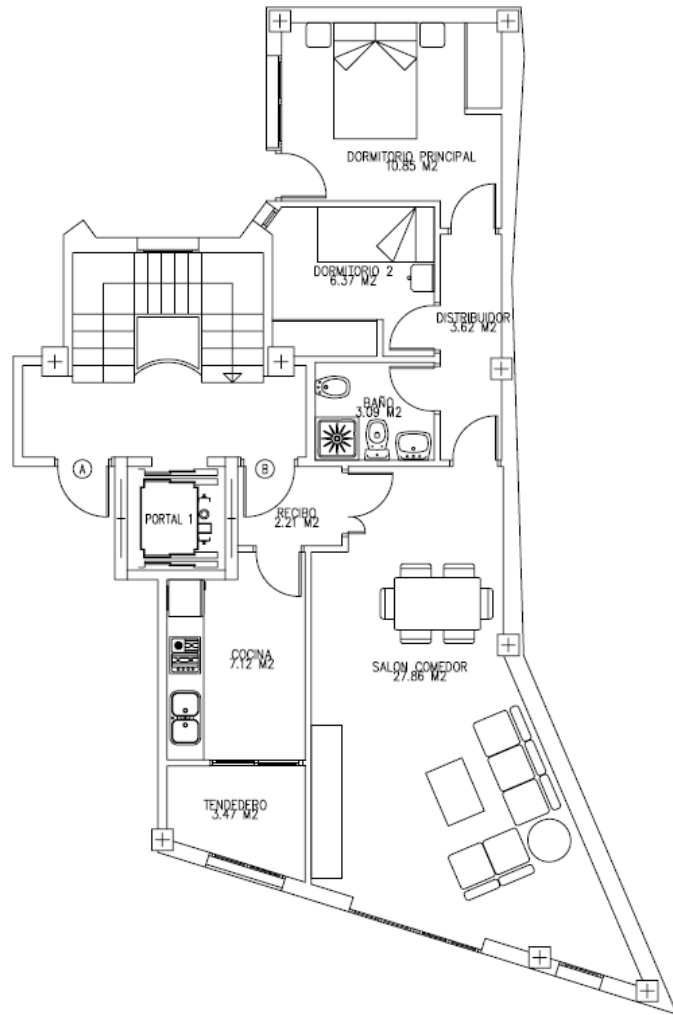

**Vaibemcons s.l.**  
promotora inmobiliaria

	SUP. ÚTIL (M2)	SUP. CONST. (M2)
VIVIENDA B	64.59	74.35

VIVIENDA B  
PORTAL 1. PLANTA PRIMERA